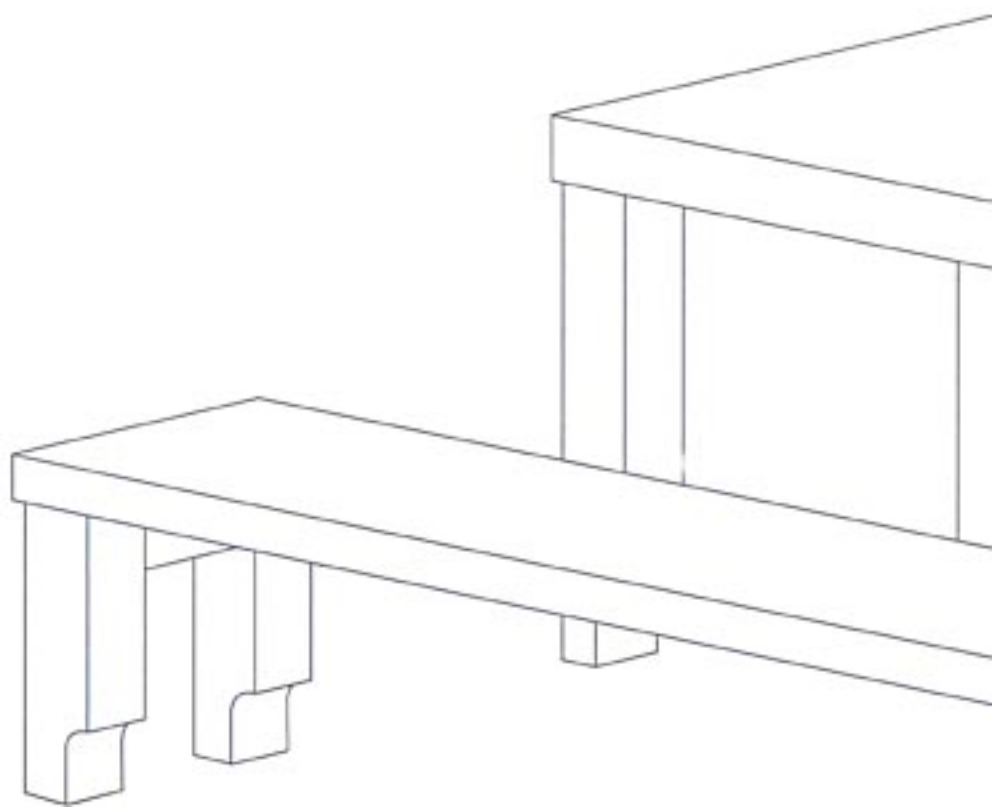

# YOSHI UND SEINE FREUNDE.

IppolitoFleitzGroup

**"YOSHI, DAS IST LEICHTFÜSSIGER ESPRIT IN HOLZ."**

[JÜRGEN BAUER-LOGES, GESCHÄFTSFÜHRER]

**YOSHI.** Tisch mit Multiplex-Kern und 4 mm starken Deckschichten aus Massivholz. Beinabschluss aus Dreinit.  
Holzarten: Nussbaum, Maple, Cherry. Länge 120, 160 oder 220 cm, Breite 86 cm.  
Optional: "Yoshi branding". Florales Brandmuster auf der gesamten Außenhaut, von Hand aufgebracht  
(siehe vorherige Seite).

"WAS UNS  
INSPIRIERT  
HAT, WAR DAS  
D DER  
SPANNTEN  
JT."

PETER IPPOLITO,  
IPPOLITO KLEIN GROUP

KEVIN. Länge 180-260 cm, Breite 86 und 96 cm.

MAX. Länge 180-260 cm, Breite 86 und 96 cm.\*

BOB. Länge 180-260 cm, Breite 86 und 96 cm.\*